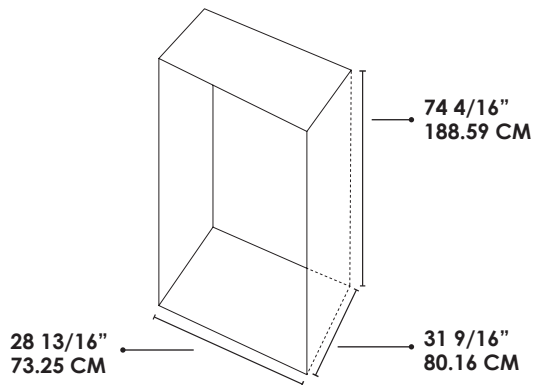

# 13.5 CU.FT. UPRIGHT FREEZER

F14UFESWW - WHITE  
F14UFESSS - STAINLESS STEEL

# FORTÉ

POINT	DESCRIPTION	INCHES	CM
A	Actual Height	73	185.5
B	Height Not Including Hinge	72	182.9
C	Actual Width	27 <sup>15</sup> / <sub>16</sub>	71
D	Actual Depth	30 <sup>5</sup> / <sub>16</sub>	77
E	Depth Excluding Doors	24 <sup>9</sup> / <sub>16</sub>	62.4
F	Depth with Door Open 90°	53 <sup>7</sup> / <sub>16</sub>	135.7

## RECOMMENDED CUT-OUT DIMENSIONS

## PLANNED DIMENSIONS